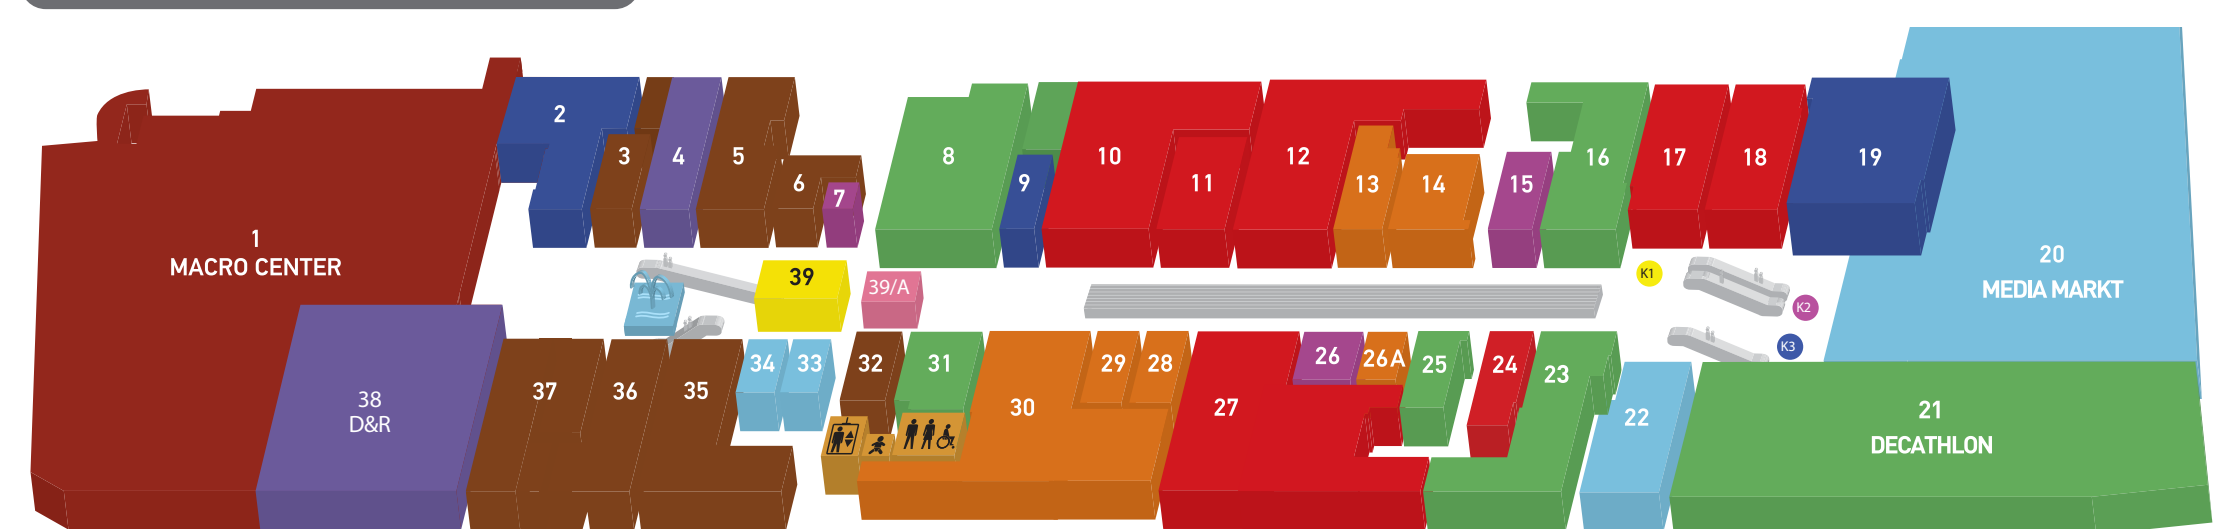

GİRİŞ KAT PLANI GROUND FLOOR PLAN

- ARMANI EXCHANGE 67
BLUEMINT 47
BOSS 71
CALVIN KLEIN 48
DERİMÖD 77
DESA 56
DIVARESSE 54
EMO OPTİK 45
FARMALARA ECZANESİ/PHARMACY 64
GANT 44
GAP 59
GÖZ GRUP 55
GUESS 51
HOTİÇ 46
İPEKYOL 76
KOTON 57
L'OCCITANE 53
LACOSTE 69
MAC 60
- MANGO 68
MASSIMO DUTTI 43
MIDPOINT 40
NETWORK 72
PAUL & SHARK 51A
POP CORNER 61
SEPHORA 50
SEVİL 66
SUWEN 62
SÜTBEYAZ MUHALLEBİCİSİ 58
SWAROVSKI 65
SWATCH 52
TOMMY HILFIGER 49
VAKKORAMA 75
VETRINA 73
WEEKEND MAX MARA 74
YARGICI 70
ZARA 42
ZARA HOME 41
ZEN PIRLANTA 63

-1. BODRUM KAT PLANI -1ST BASEMENT FLOOR PLAN

- ADIDAS 8
BAMBI 28
BRICK'S 39A
CHAKRA 32
COLIN'S 12
COLUMBIA 17
D&R 38
DECATHLON 21
DEICHMANN 30
ECCO 29
ENGLISH HOME 35
FENERIUM 31
GALLERY CRYSTAL 36
HARIBO K1
JACK&JONES 18
JUMBO 3
KARACA 37
KRONOTROP 39
LEE WRANGLER 10
LEVI'S 11
MACRO CENTER 1
MADAME COCO 5
- MAVİ 27
MEDIA MARKT 20
MEY KUAFÖR/HAIRDRESSER 2
MINIPICCO 26A
MINISO 4
NIKE 16
PANDORA 15
PRO MASAJ K3
PUMA 23
SAAT&SAAT 26
SAMSUNG 22
SHOP&SHOES 13
SO CHIC 7
SPX 25
SUPERSTEP 14
TEFAL 6
TÜRK TELEKOM 34
VDR 24
VENITO K2
VODAFONE 33
WATSONS 19
YILMAZ OPTİK 9